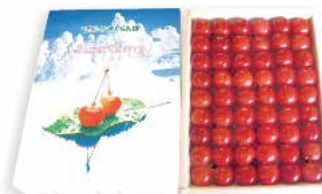

ご自宅、ギフトにも

贈答用

最高級「特秀品」

N-1

清流の里 1kgバラ詰め
L玉 7,200円(税込)

N-2

清流の里 1kg並び詰め
L玉 10,050円(税込)

N-3

清流の里 500g 鏡詰め
L玉 7,200円(税込)

N-4

清流の里 500g 鏡詰め
大粒 8,300円(税込)
(2L玉)

佐藤錦

酸味と甘みのバランスが絶妙。山形が誇るさくらんぼの王様。
「佐藤錦」は、酸味と甘みのバランスに優れたさくらんぼの最高峰。
ぷりっとした果肉を頬張ると、甘酸っぱい果汁がたっぷり、
酸味と甘みが弾けます。山形を代表するさくらんぼです。

お届け予定 6月下旬

※生育状況により前後する場合があります