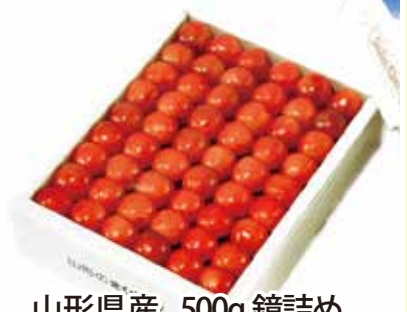

最高級「特秀品」

山形県産 500g鏡詰め

Z-12 L玉 7,200円(税込)

● 産地や商品形態(バラ詰め、並び詰め)によって、発送日が異なります。複数商品を